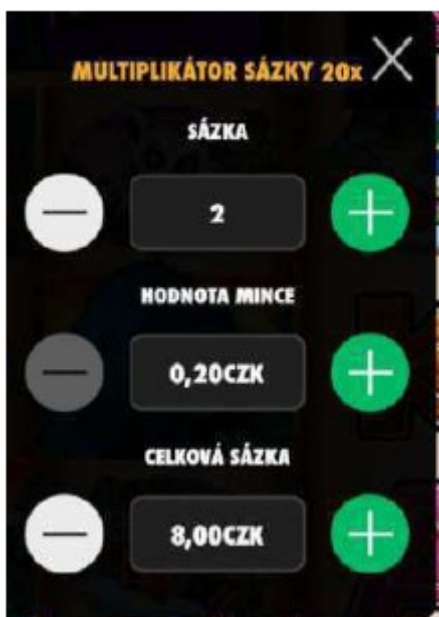

### Ovládání hry:

Hru lze spustit výběrem hry: Ikona Congo Cash z hlavního menu webových stránek provozovatele.

Herní rozhraní se načte a zobrazí se mřížka o 4x5 symbolech. Ve spodní části obrazovky jsou následující informace: Nabídka nastavení, Nastavení zvuku, Informační stránky (Platební mřížka, Kredit, Sázka, Zprávy o výhře, Tlačítko Zatočit, Snížit sázku, Zvýšit sázku, Funkce automatického přehrávání

Po kliknutí na tlačítko zatočení  se spustí hra.

Sázky lze před zatočením změnit kliknutím na znaménko + (zvýšit sázku) nebo - (snížit sázku).

Hodnota sázky v korunách je určena hodnotou mince a sázkou v mincích, která se vypočítá jako hodnota nominální sázky krát multiplikátor sázky, který je vždy 20.

**Příklad sázky:**

Hodnota mince: 0,2 CZK

Hodnota nominální sázky v mincích: 2

Celková hodnota sázky:  $0,2 \text{ CZK} * 2 * 20 = 8 \text{ CZK}$

### Specifické vlastnosti hry:

Všechny výherní kombinace vyplácejí zleva doprava.

Pro nastavení sázek může uživatel změnit hodnotu mince v reálné měně a také zvýšit nominální hodnotu sázky v mincích.

Zůstatek, sázky a výhry se vždy zobrazují v mincích i skutečné měně.