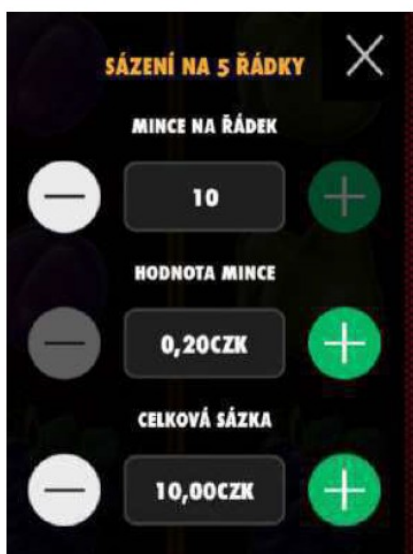

### Ovládání hry:

Hru lze spustit výběrem hry: Ikona Hot to Burn z hlavního menu webových stránek provozovatele.

Herní rozhraní se načte a zobrazí se mřížka o 3x5 symbolech. Ve spodní části obrazovky jsou následující informace: Nabídka nastavení, Nastavení zvuku, Informační stránky (Platební mřížka, Kredit, Sázka, Zprávy o výhře, Tlačítko Zatočit, Snížit sázku, Zvýšit sázku, Funkce automatického přehrávání

Po kliknutí na tlačítko zatočení se spustí hra.

Sázky lze před zatočením změnit kliknutím na znaménko + (zvýšit sázku) nebo - (snížit sázku).

Výše sázky je určena hodnotou mince a počtem mincí na jednu výherní linii, přičemž těchto výherních linií je pět. V rámci hry lze sázet pouze na všechny výherní linie najednou

Příklad sázky:

Hodnota mince: 0,2 CZK

Počet mincí vsazených na jednu výherní linii: 10

Celková hodnota sázky:  $0,2 \text{ CZK} * 10 * 5 = 10,00 \text{ CZK}$

### Specifické vlastnosti hry:

Všechny výherní kombinace vyplácejí zleva doprava.

Pro nastavení sázek může uživatel změnit hodnotu mince v reálné měně a také zvýšit nominální hodnotu sázky v mincích.

Zůstatek, sázky a výhry se vždy zobrazují v mincích i skutečné měně.