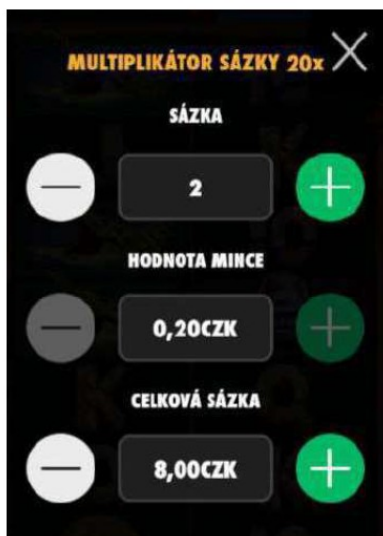

### Ovládání hry:

Hru lze spustit výběrem hry: Ikona Great Rhino Megaways z hlavního menu webových stránek provozovatele.

Herní rozhraní se načte a zobrazí se mřížka o 8x6 symbolech. Ve spodní části obrazovky jsou následující informace: Nabídka nastavení, Nastavení zvuku, Informační stránky (Platební mřížka, Kredit, Sázka, Zprávy o výhře, Tlačítko Zatočit, Snížit sázku, Zvýšit sázku, Funkce automatického přehrávání

Po kliknutí na tlačítko zatočení se spustí hra.

Sázky lze před zatočením změnit kliknutím na znaménko + (zvýšit sázku) nebo - (snížit sázku).

Hodnota sázky v korunách je určena hodnotou mince a sázkou v mincích, která se vypočítá jako hodnota nominální sázky krát multiplikátor sázky, který je vždy 20.

**Příklad sázky:**

Hodnota mince: 0.2 CZK

Hodnota nominální sázky v mincích: 2

Celková hodnota sázky:  $0,2 \text{ CZK} * 2 * 20 = 8 \text{ CZK}$

### Specifické vlastnosti hry:

Všechny výherní kombinace vyplácejí zleva doprava.

Pro nastavení sázek může uživatel změnit hodnotu mince v reálné měně a také zvýšit nominální hodnotu sázky v mincích.

Zůstatek, sázky a výhry se vždy zobrazují v mincích i skutečné měně.