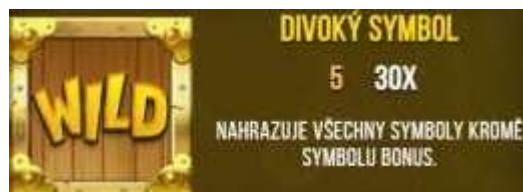

3. WILD SYMBOL (DIVOKÝ SYMBOL)

Speciální divoký symbol  nahrazuje jakýkoliv symbol kromě symbolu  tak, aby vznikla co nejlepší Výherní kombinace. Speciální symbol „Wild“ se může objevit na jakékoliv pozici.